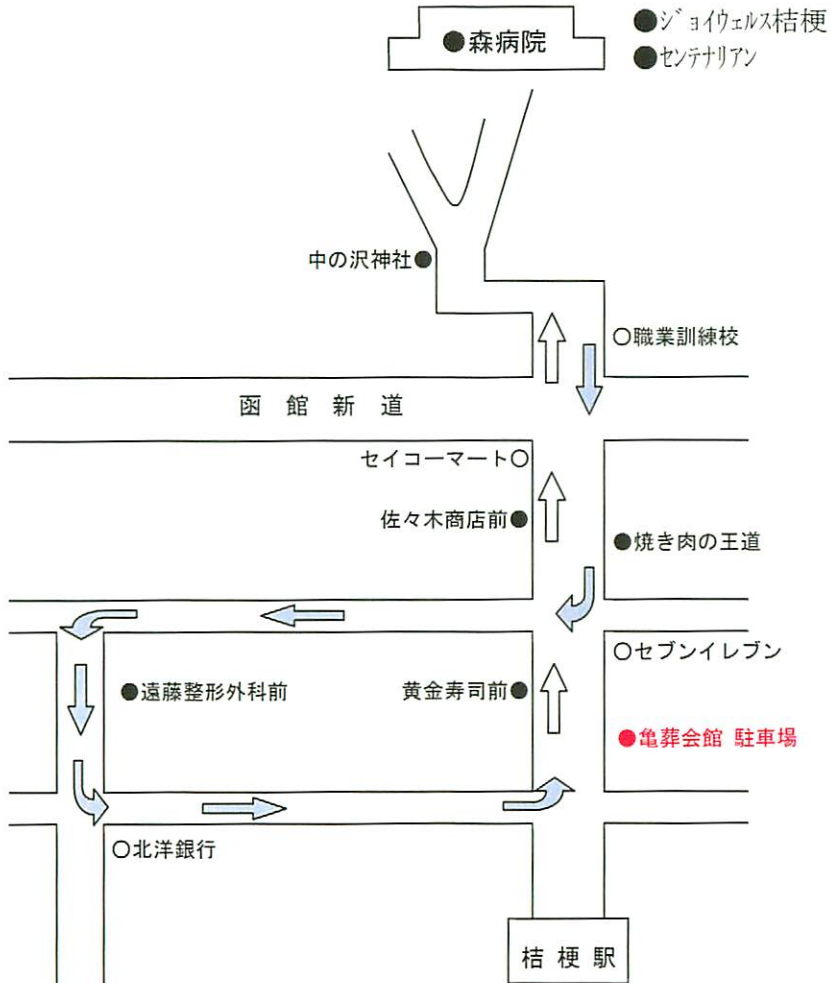

桔梗線

桔梗駅経由

美原線

气象台経由

*平成24年3月1日(木)より JA桔梗支社 より 亀葬会館駐車場に変わります。

●印以外での乗降は出来ませんので、ご了解願います。