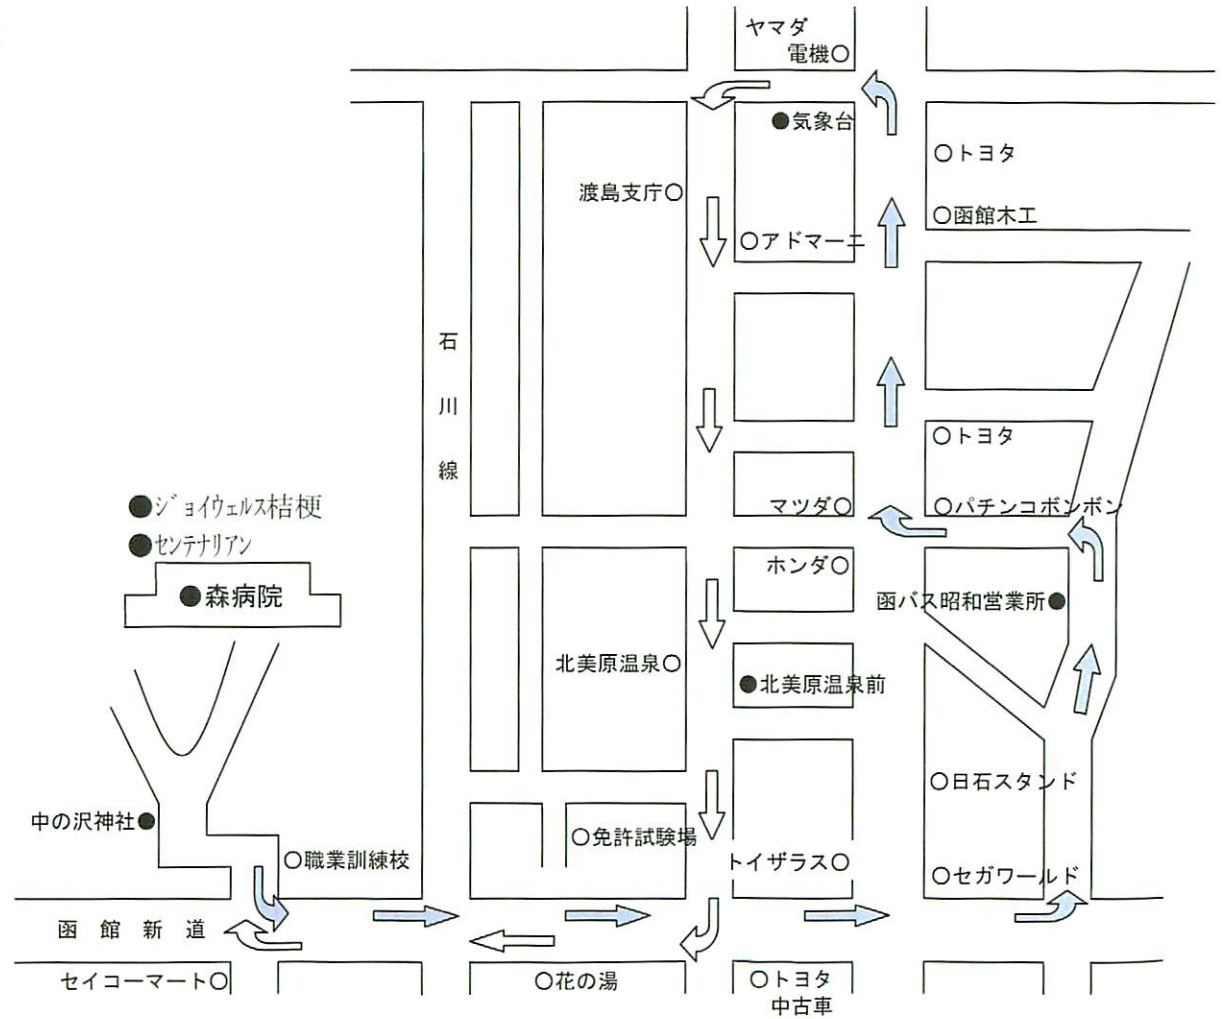

桔梗線

桔梗駅経由

美原線

气象台経由

*平成24年3月1日(木)より JA桔梗支社 より 亀葬会館駐車場に変わります。

●印以外での乗降は出来ませんので、ご了解願います。